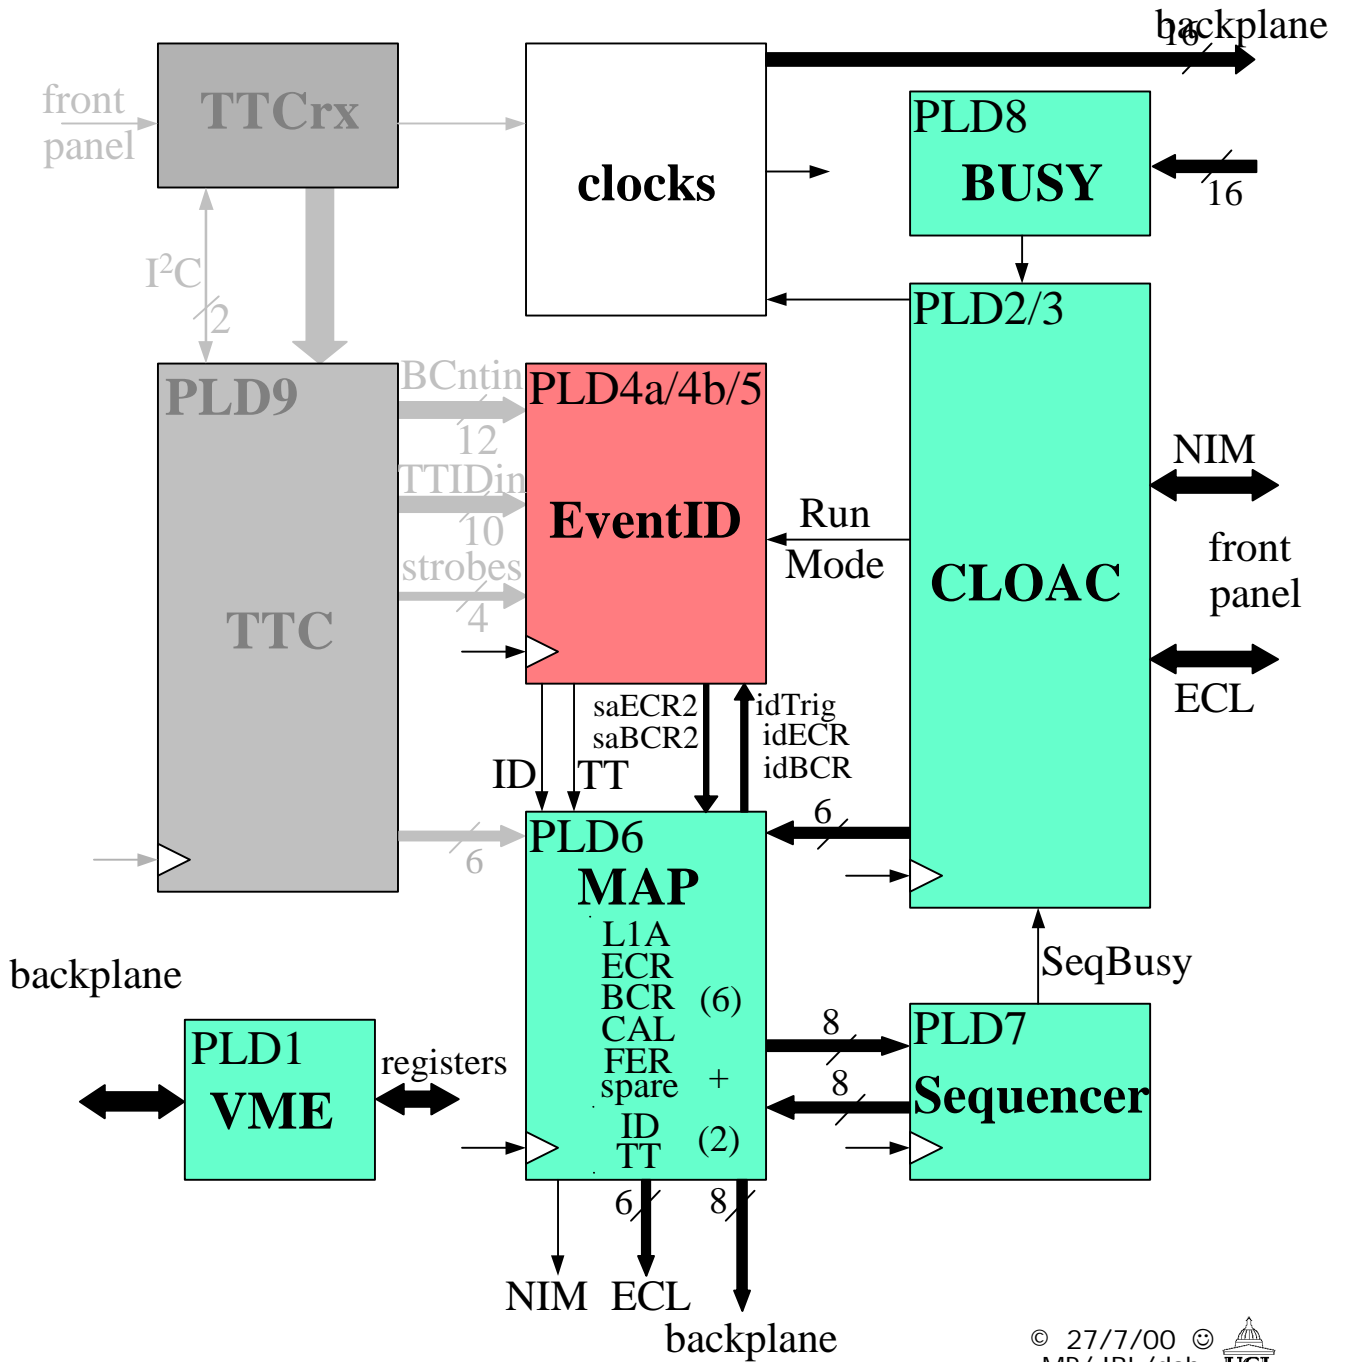

# TIM Run Mode

# PLD4a/4b/5 - Event ID - Run Mode

# TIM Stand Alone(SA) Mode

# PLD4a/4b/5 - Event ID - SA Mode