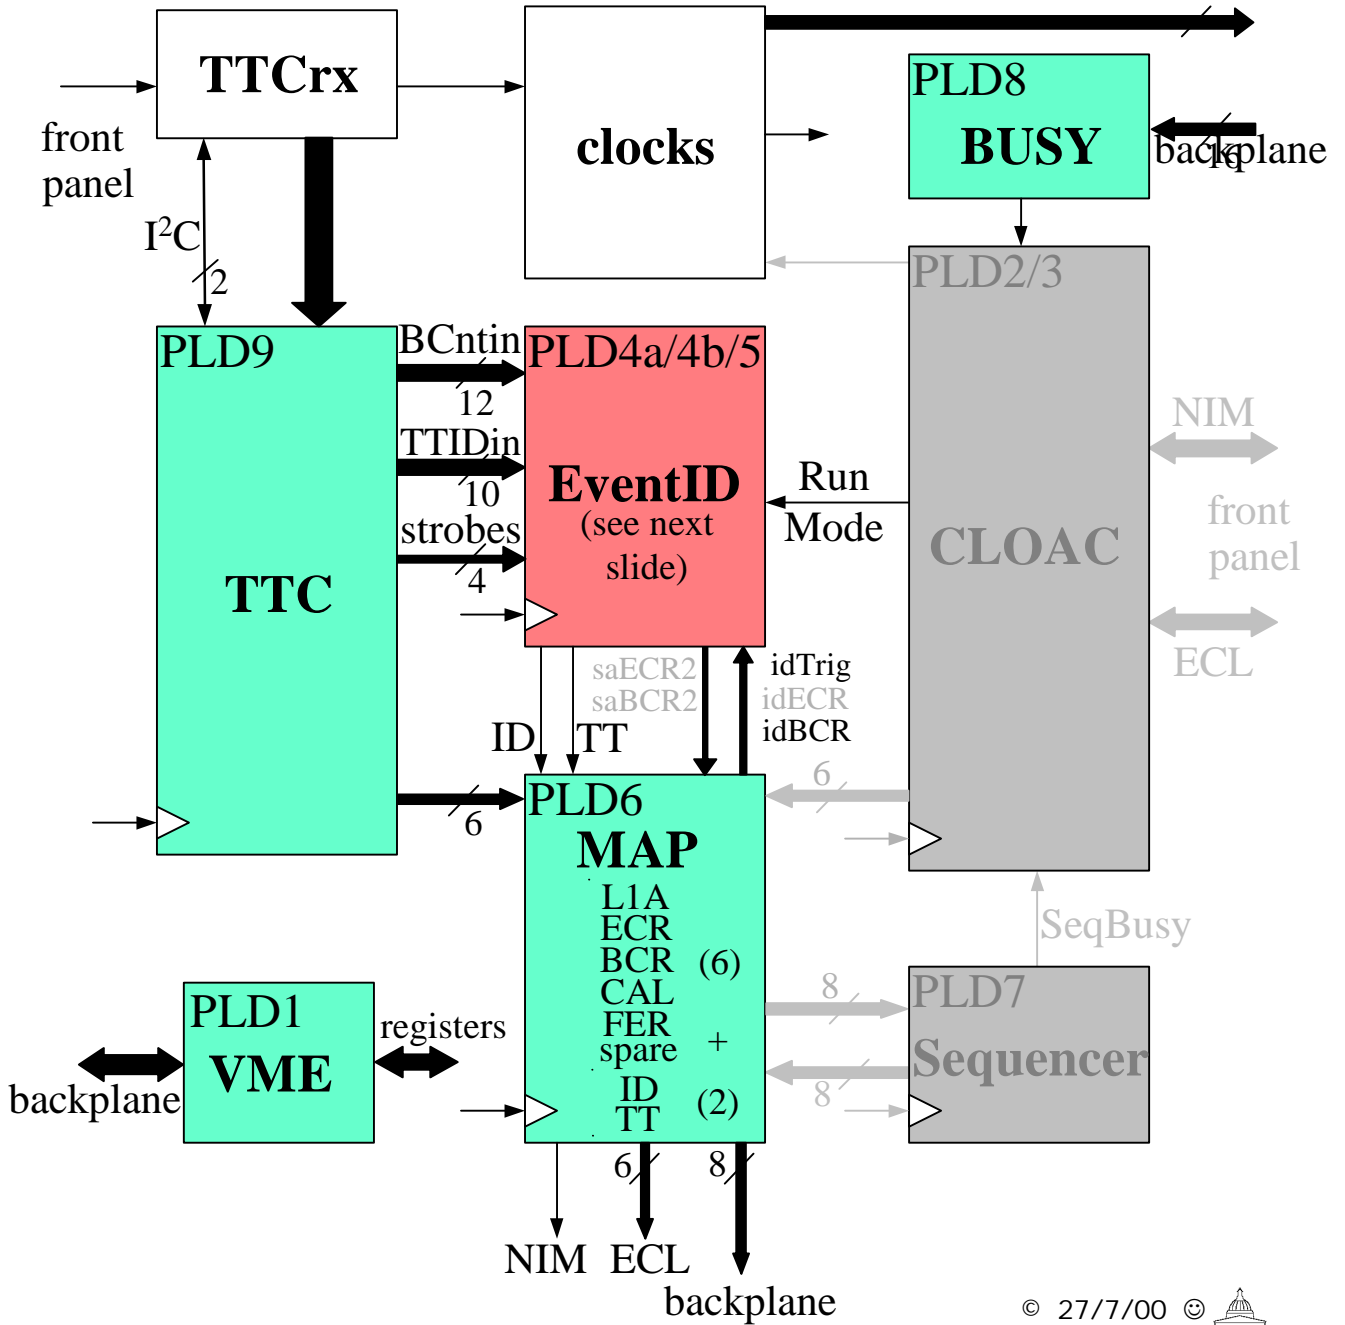

# TIM Run Mode

# PLD4a/4b/5 - Event ID - Run Mode

# TIM Stand Alone(SA) Mode

# PLD4a/4b/5 - Event ID - SA Mode