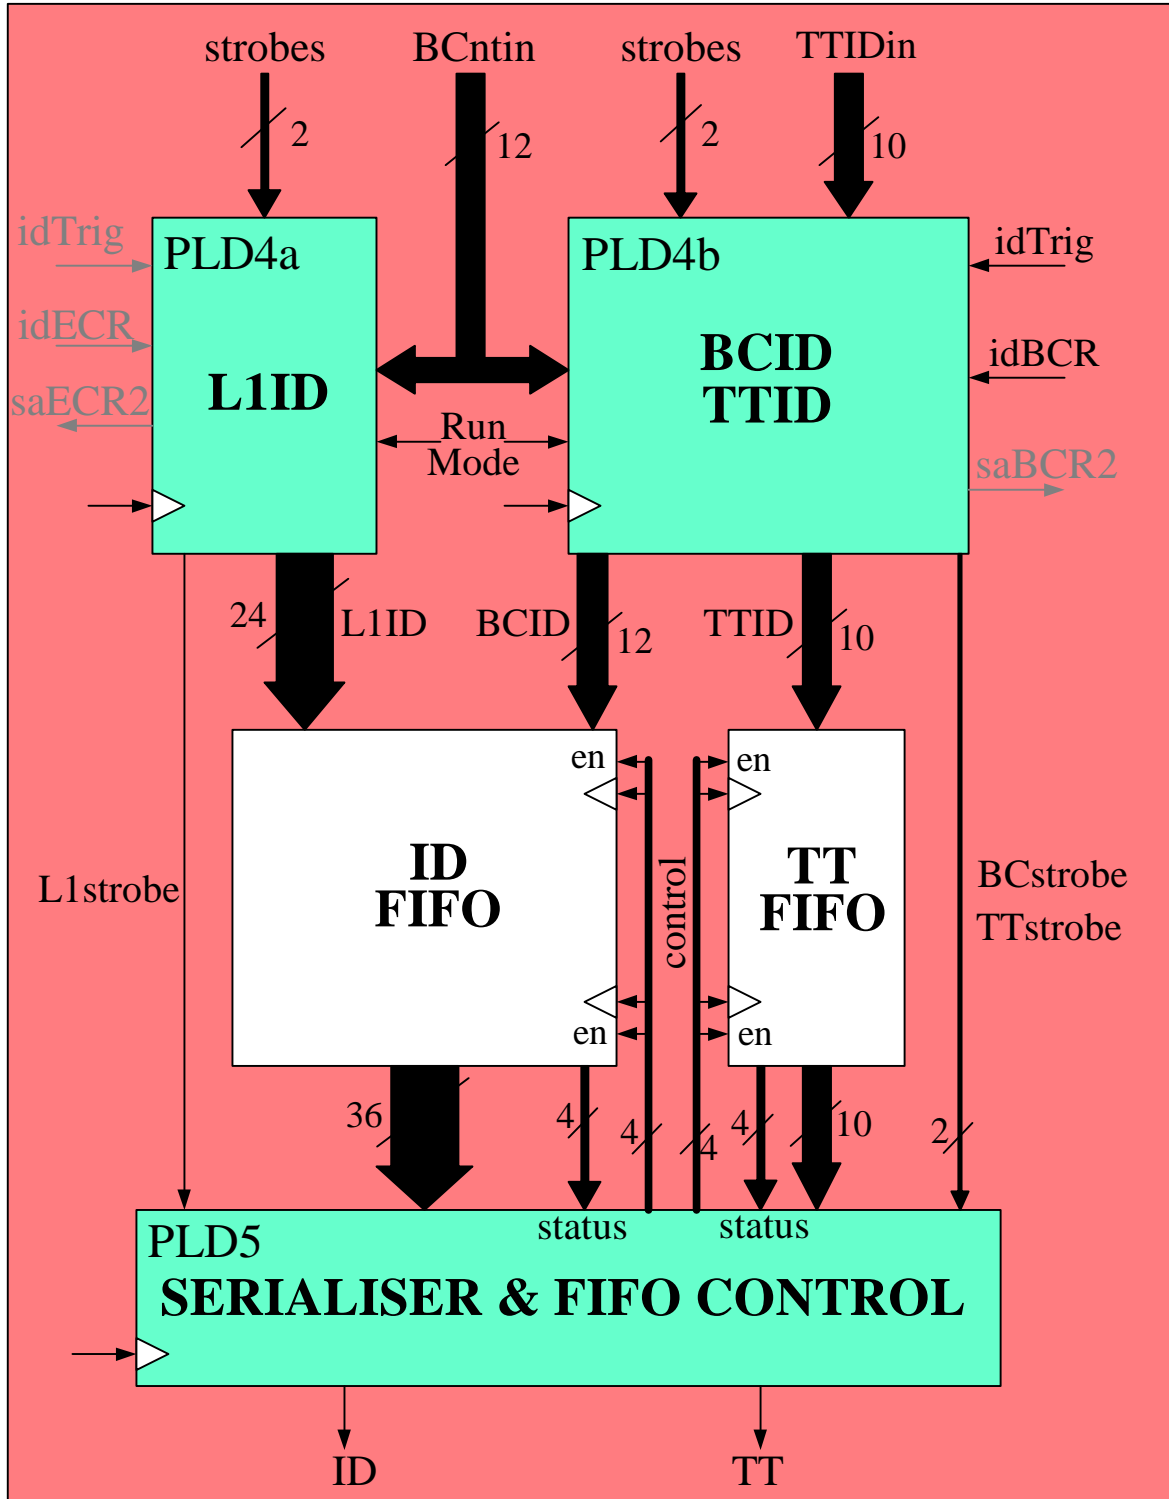

# TIM Run Mode

# PLD4a/4b/5 - Event ID - Run Mode

# TIM Stand Alone(SA) Mode

# PLD4a/4b/5 - Event ID - SA Mode